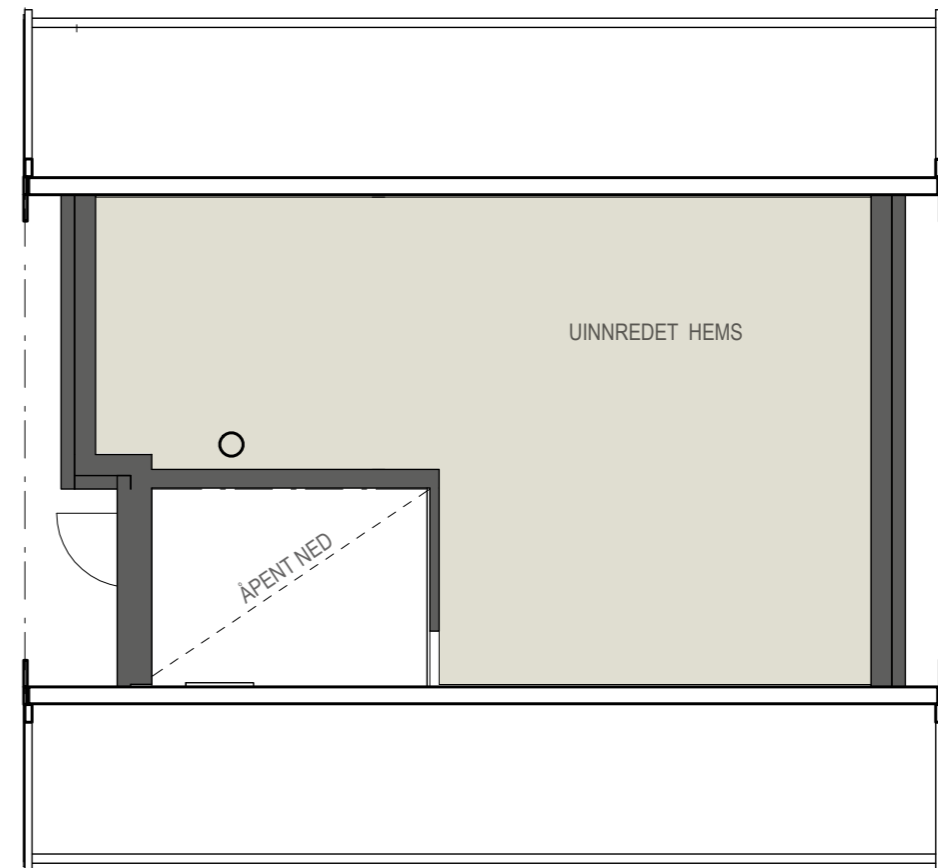

# Norelia 56

Areal BRA: 56,5 kvm

2 soverom

1 bad

En etasje + uinnredet hems

FØRSTE ETASJE

Leveres med en etasje med uinnredet hems.  
Hemsen blir klargjort for fremtidig innredning med feks utsparringer for trapp og vinduer.  
Høyde til himling er 1,89 m under møne.