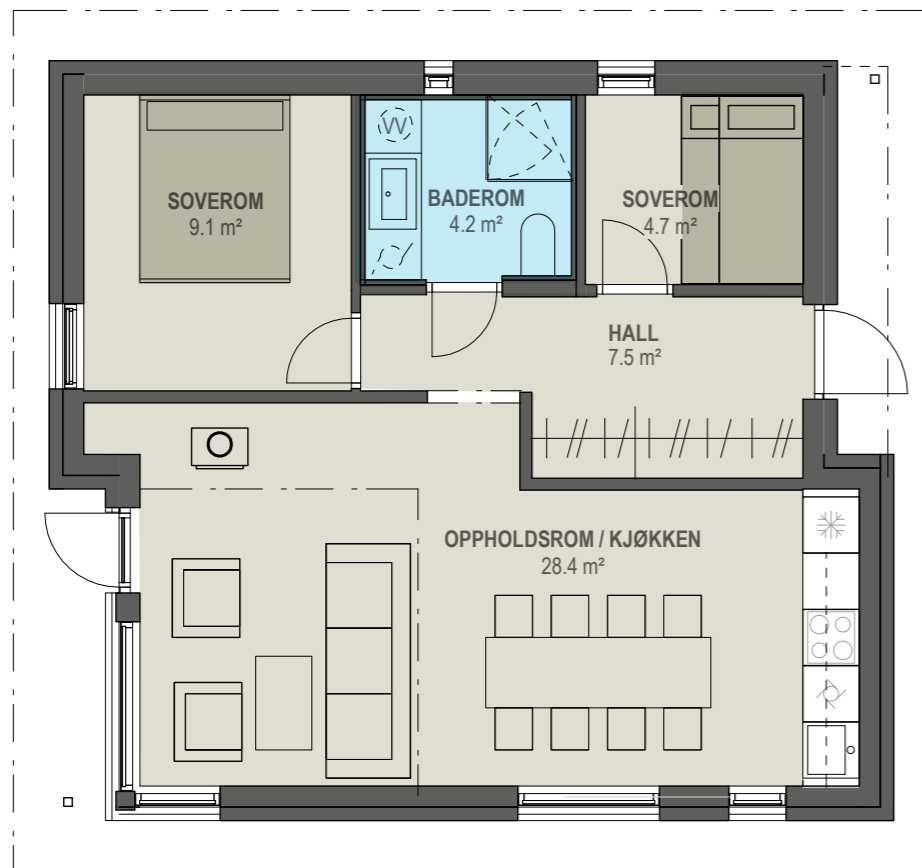

# Norelia 56

Areal BRA: 56,5 kvm

2 soverom

1 bad

En etasje + uinnredet hems

FØRSTE ETASJE

Leveres med en etasje med uinnredet hems.  
Hemsen blir klargjort for fremtidig innredning med feks utsparringer for trapp og vinduer.  
Høyde til himling er 1,89 m under møne.