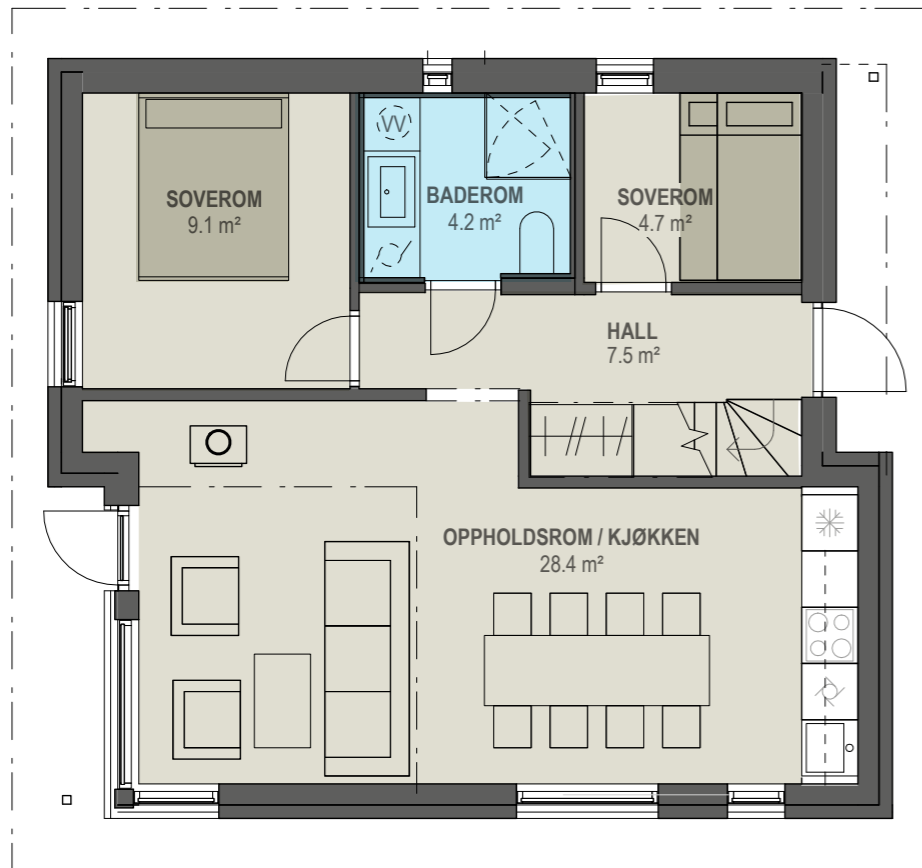

Norelia 56i

Areal BRA: 56,3 kvm
 2 soverom
 1 bad
 En etasje + hems

FØRSTE ETASJE

Hemsen leveres med trapp , gulv, vinduer og panel på vegg og himling. Høyde til himling er 1,89 m under møne.

HEMS

HEMS MED VINDU