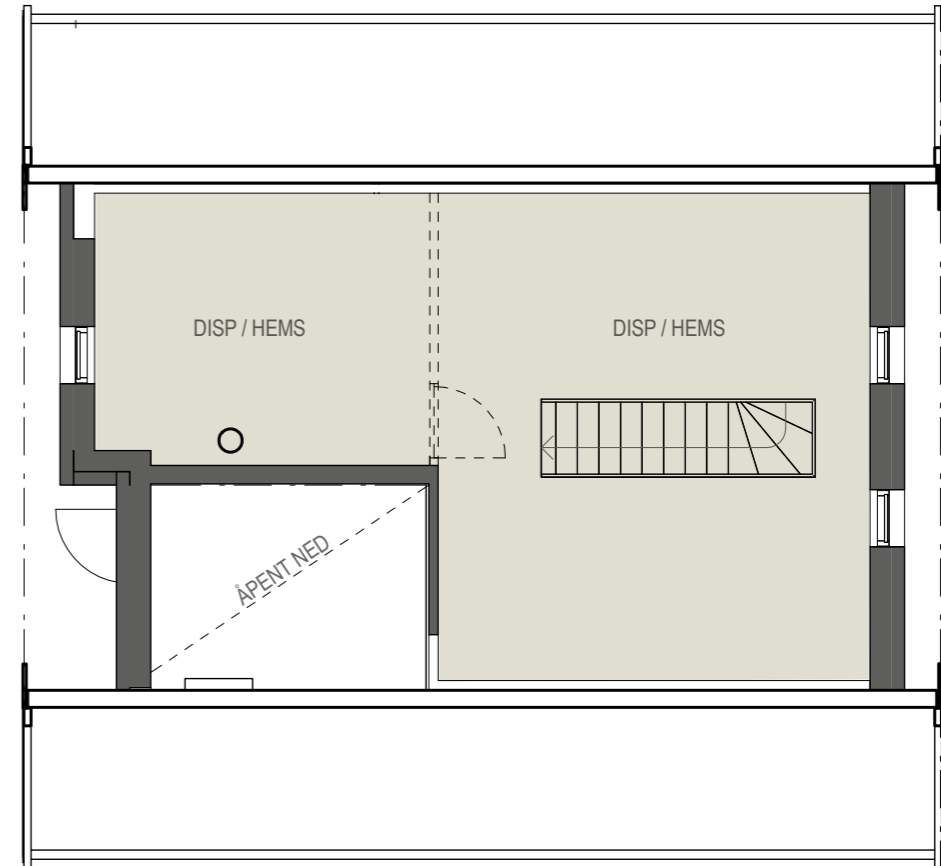

Norelia 56i

Areal BRA: 56,3 kvm
 2 soverom
 1 bad
 En etasje + hems

FØRSTE ETASJE

Hemsen leveres med trapp , gulv, vinduer og panel på vegg og himling. Høyde til himling er 1,89 m under møne.

HEMS

HEMS MED VINDU