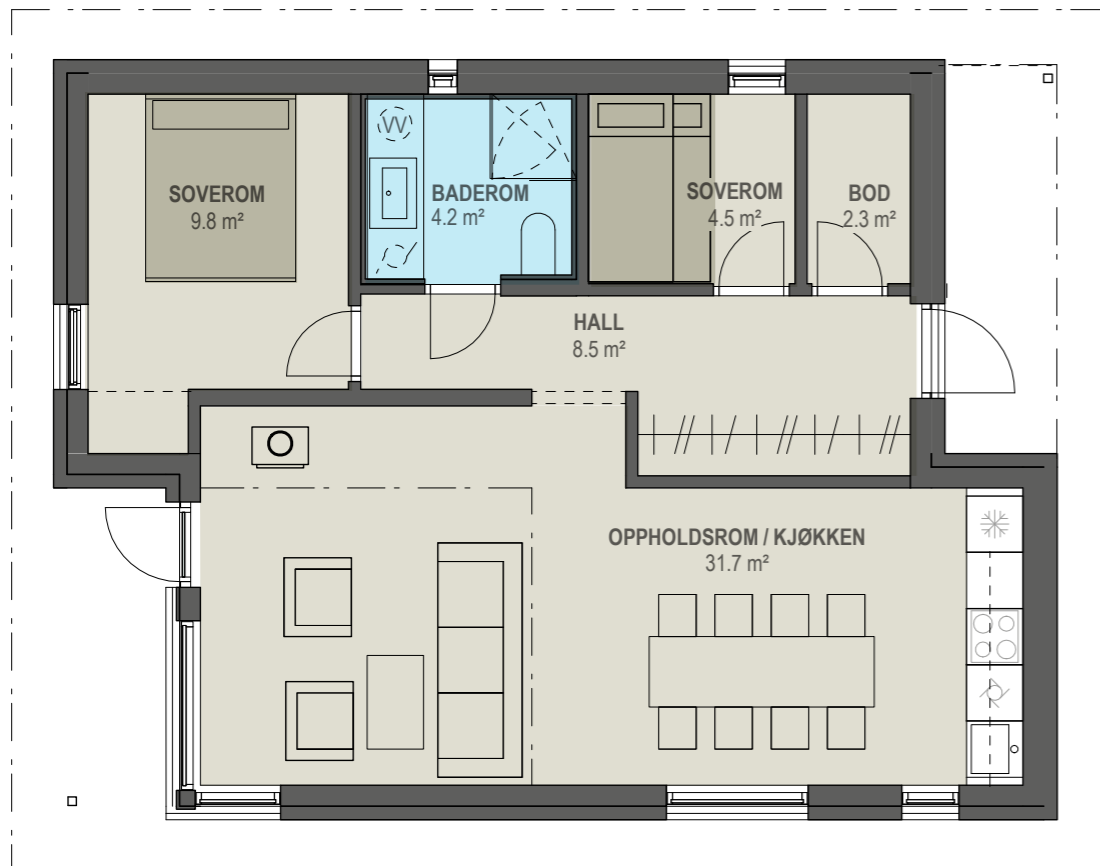

# Norelia 64

Areal BRA: 64,2 kvm  
 2 soverom  
 1 bad  
 1 innvendig bod  
 En etasje + uinnredet hems

FØRSTE ETASJE

Leveres med en etasje med uinnredet hems.  
 Hemsen blir klargjort for fremtidig innredning med feks utsparringer for trapp og vinduer. Høyde til himling er 1,89 m under møne.

## STANDARD

Fasade mot nord

Fasade mot sør

Fasade mot vest

Fasade mot øst