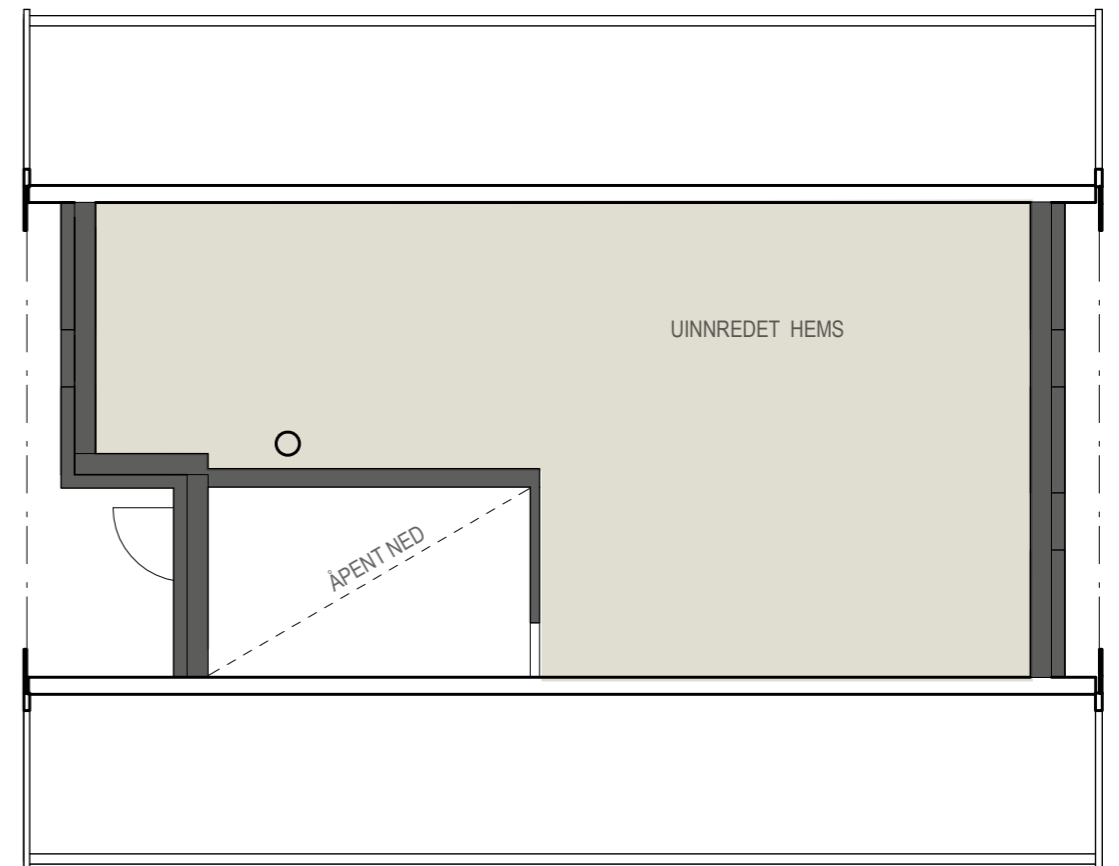

# Norelia 64

Areal BRA: 64,2 kvm  
 2 soverom  
 1 bad  
 1 innvendig bod  
 En etasje + uinnredet hems

FØRSTE ETASJE

Leveres med en etasje med uinnredet hems.  
 Hemsen blir klargjort for fremtidig innredning med feks utsparringer for trapp og vinduer. Høyde til himling er 1,89 m under møne.

## STANDARD

Fasade mot nord

Fasade mot sør

Fasade mot vest

Fasade mot øst