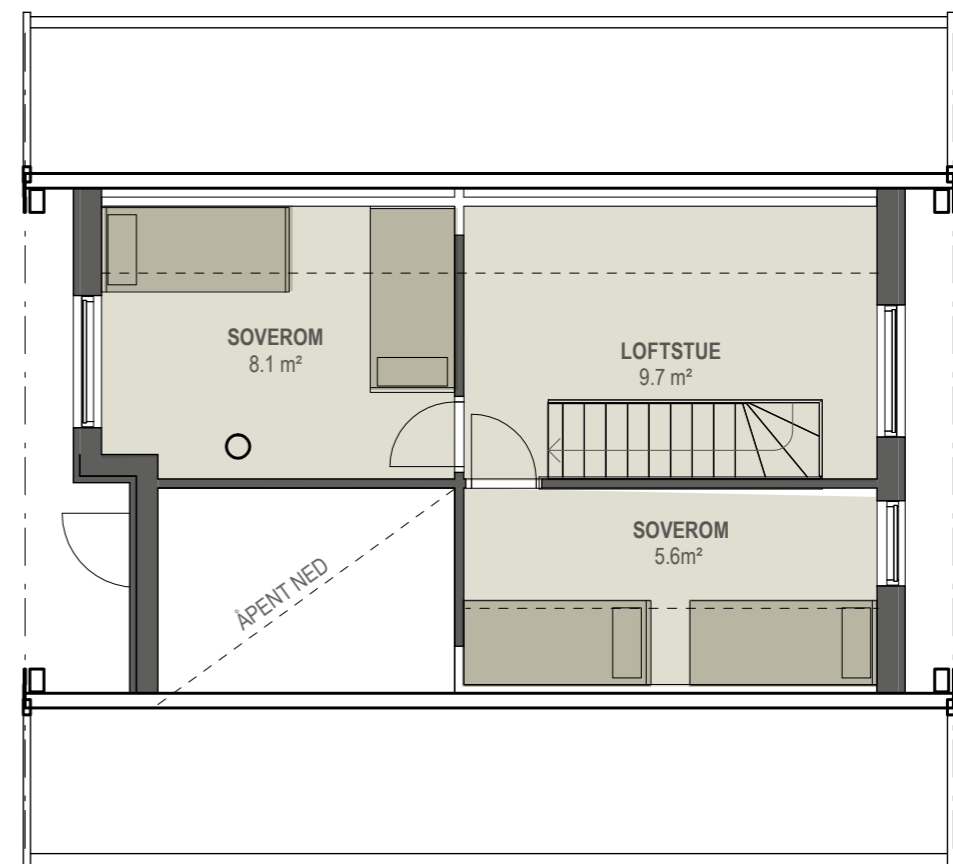

# Norelia 81

Areal BRA: 80,5 kvm  
 3 soverom  
 Hems med loftstue  
 1 bad + 1 WC  
 1 bod  
 To etasjer

FØRSTE ETASJE

Andre etasje leveres ferdig innredet med planløsning som vist på tegning. Takvinkel er økt til 38 grader som gir en romsligere andre etasje. Høyde til himling er 2,20 m under møne.