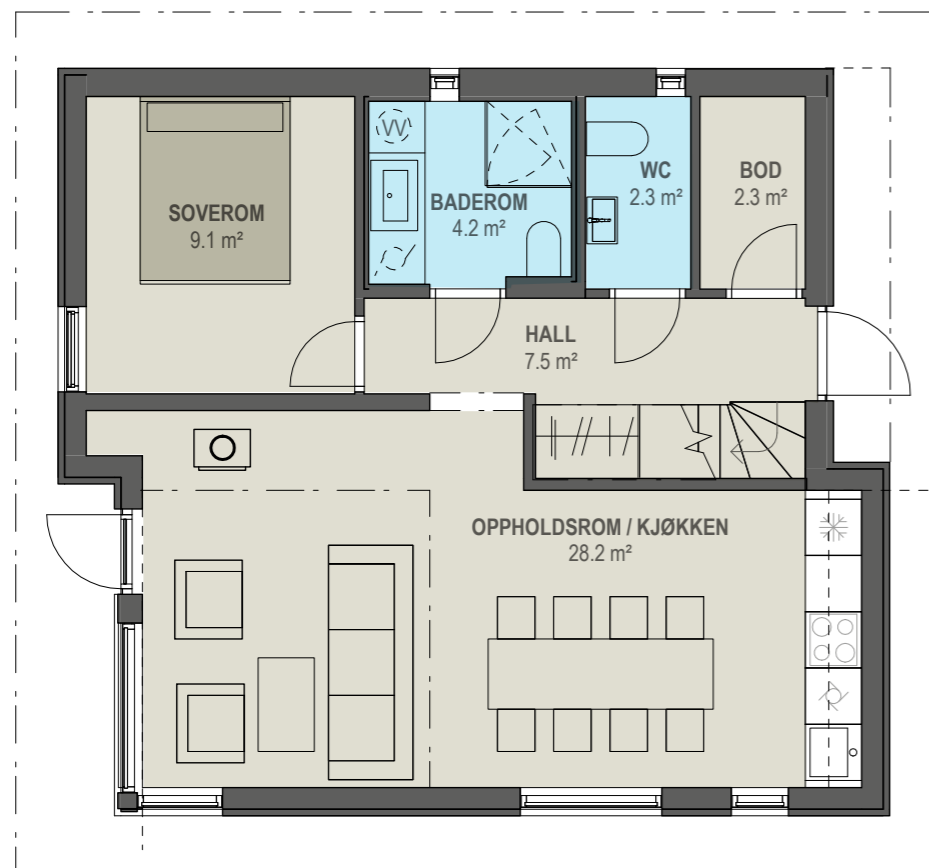

# Norelia 81

Areal BRA: 80,5 kvm  
 3 soverom  
 Hems med loftstue  
 1 bad + 1 WC  
 1 bod  
 To etasjer

FØRSTE ETASJE

Andre etasje leveres ferdig innredet med planløsning som vist på tegning. Takvinkel er økt til 38 grader som gir en romsligere andre etasje. Høyde til himling er 2,20 m under møne.