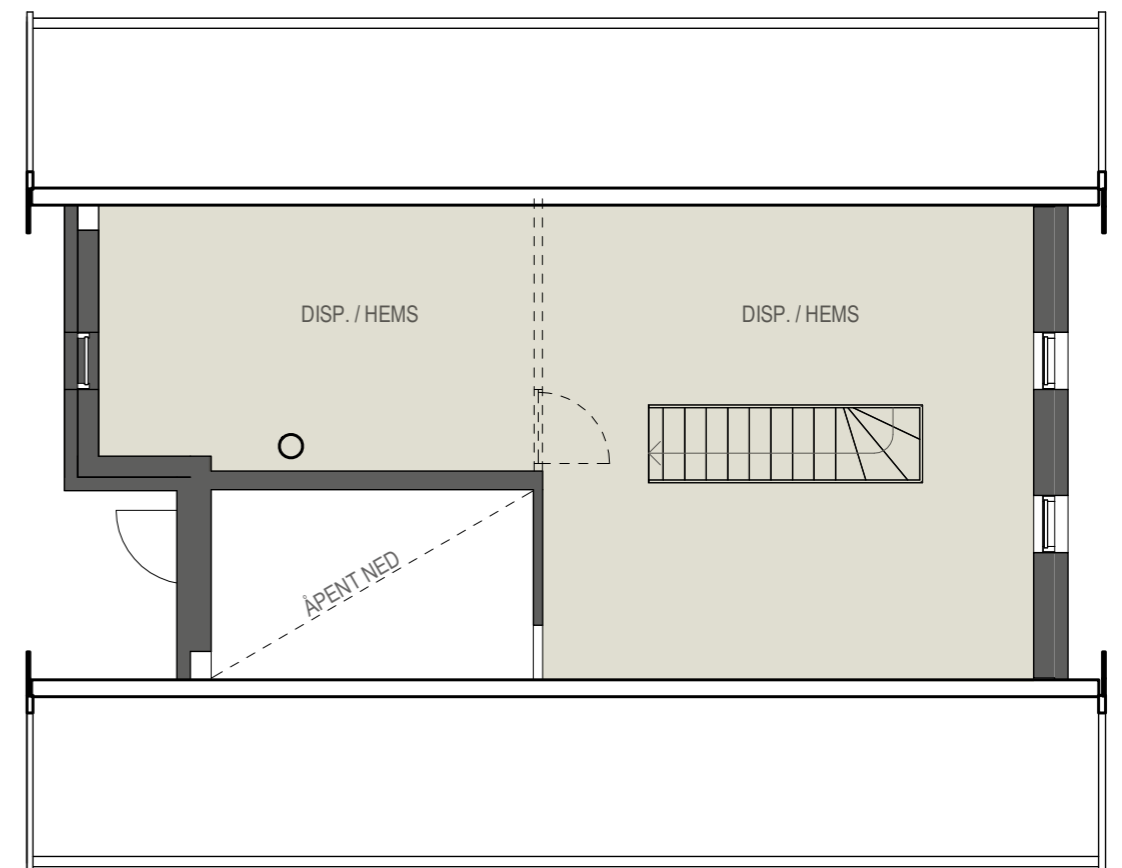

Norelia 64i

Areal BRA: 64,2 kvm
 2 soverom
 1 bad
 1 innvendig bod
 En etasje + hems

FØRSTE ETASJE

Hemsen leveres med trapp , gulv, vinduer og panel på vegg og himling. Høyde til himling er 1,89 m under møne.

HEMS

HEMS MED VINDU

Fasade mot nord

Fasade mot sør

Fasade mot vest

Fasade mot øst