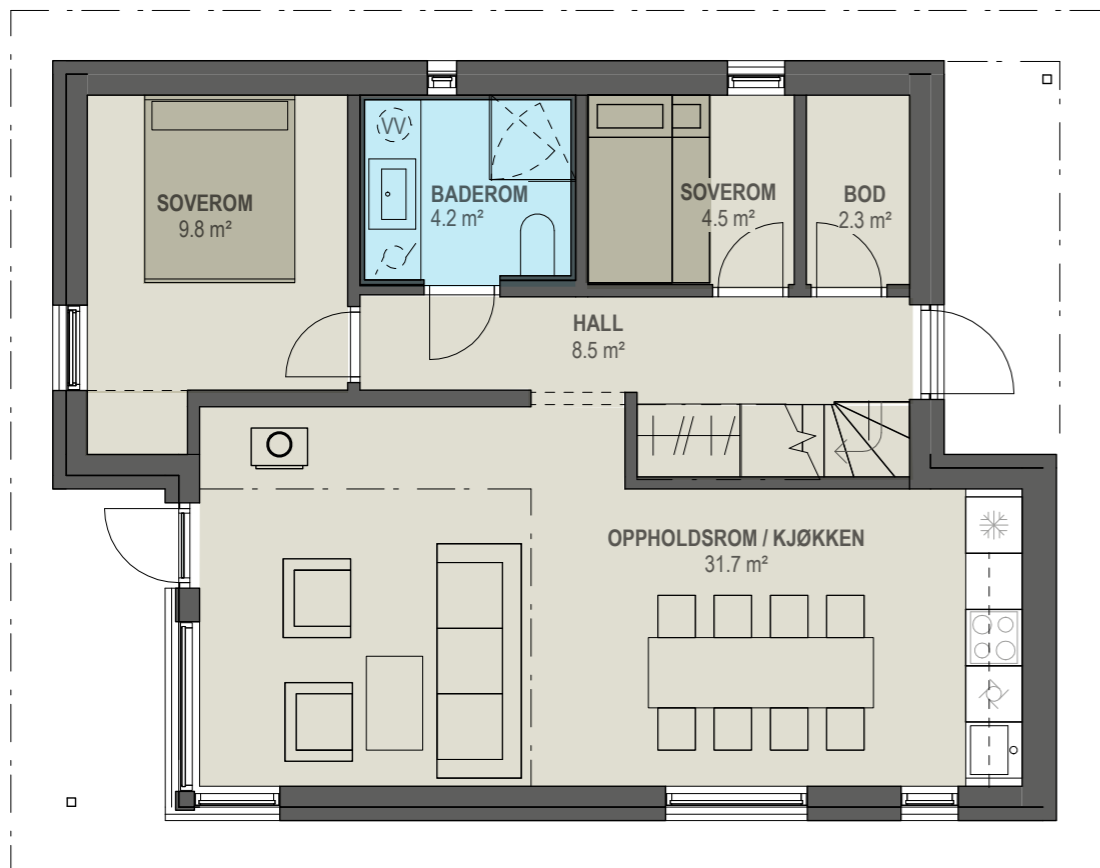

Norelia 64i

Areal BRA: 64,2 kvm
 2 soverom
 1 bad
 1 innvendig bod
 En etasje + hems

FØRSTE ETASJE

Hemsen leveres med trapp , gulv, vinduer og panel på vegg og himling. Høyde til himling er 1,89 m under møne.

HEMS

HEMS MED VINDU

Fasade mot nord

Fasade mot sør

Fasade mot vest

Fasade mot øst